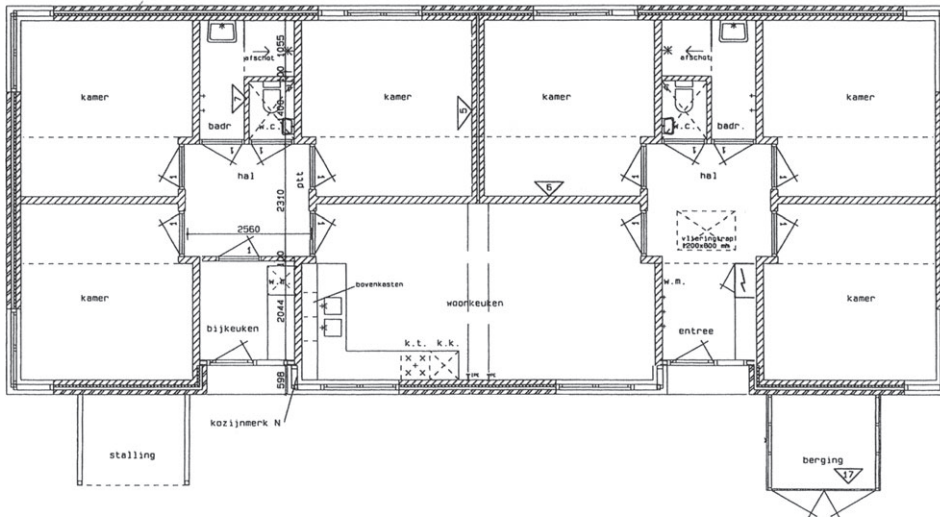

## Droevendaalsesteeg

Adres: Droevendaalsesteeg 31 t/m 107  
Bouwjaar: 2000

Over het complex:

- 198 kamers
- 33 woongebouwen met 6 kamers
- oppervlakte kamer 13m<sup>2</sup>
- per woongebouw: 1 gemeenschappelijke keuken, 2 douches, 2 toiletten, 2 wastafels
- kamers zijn voorzien van een entresol
- er is cooptatie op Droevendaal
- ieder woongebouw heeft een eigen tuin
- aantal woonlagen: 1.